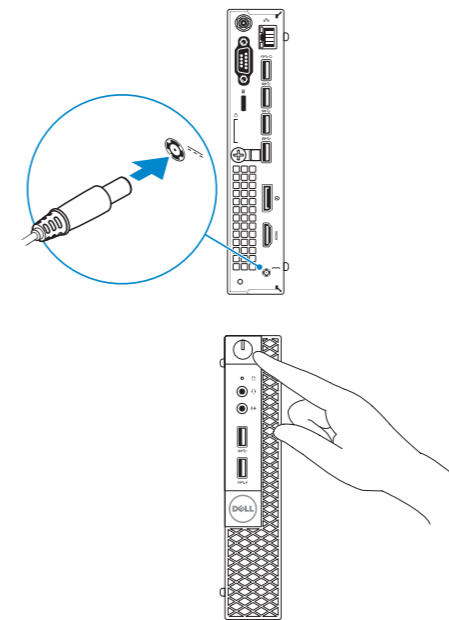

Ligar o teclado e o rato

Подсоедините клавиатуру и мышь

חבר את המקלדת ואת העכבר

2 Connect the network cable — optional

Συνδέστε το καλώδιο δικτύου — προαιρετικά

Ligar o cabo de rede — opcional

Подсоедините сетевой кабель (заказывается дополнительно)

חבר את כבל הרשת — אופציונלי

3 Connect the display

Συνδέστε την οθόνη

Ligar o monitor

Подключите дисплей

חבר את הצג

4 Connect the power cable and press the power button

Συνδέστε το καλώδιο τροφοδοσίας και πιάστε το κουμπί λειτουργίας

Ligar o cabo de alimentação e premir o botão de ligação

Подсоедините кабель питания и нажмите кнопку питания

חבר את כבל החשמל ולחץ על לחצן ההפעלה

5 Finish Windows 10 setup

Τελειώστε την εγκατάσταση των Windows 10