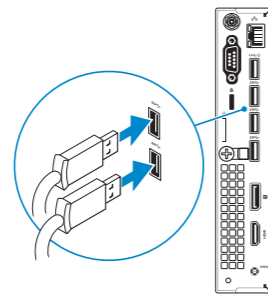

Ligar o teclado e o rato

Подсоедините клавиатуру и мышь

חבר את המקלדת ואת העכבר

2 Connect the network cable — optional

Συνδέστε το καλώδιο δικτύου — προαιρετικά

Ligar o cabo de rede — opcional

Подсоедините сетевой кабель (заказывается дополнительно)

חבר את כבל הרשת — אופציונלי

3 Connect the display

Συνδέστε την οθόνη

Ligar o monitor

Подключите дисплей

חבר את הצג

4 Connect the power cable and press the power button

Συνδέστε το καλώδιο τροφοδοσίας και πιάστε το κουμπί λειτουργίας

- держатель кабеля
- Разъем DisplayPort
- Разъем HDMI
- Разъем питания
- Сетевой разъем
- Разъем USB 3.0 (с функцией интеллектуального питания)
- Разъемы USB 3.0

- Botão de alimentação/ luz de alimentação
- Luz de actividade da unidade de disco rígido
- Conector para microfone
- Conector de saída de linha
- Conector USB 3.0
- Entrada USB 3.0 com PowerShare
- Conector SMA de antena (opcional)
- Conector Série/PS2/VGA/ DisplayPort (opcional)
- Ranhura do cabo de segurança
- Anel para cadeado

1. לחצן הפעלה/נורית הפעלה
2. נורית פעילות של כונן קשיח
3. מחבר מיקרופון
4. מחבר קו-יציאה (Line-out)
5. מחבר USB 3.0
6. מחבר USB 3.0 עם PowerShare
7. מחבר אנטנה SMA (אופציונלי)
8. מחבר יציאת תצוגה טורי PS2/VGA (אופציונלי)
9. חריץ כבל אבטחה
10. טבעת של מנעול תליה
11. מחזיק כבלים